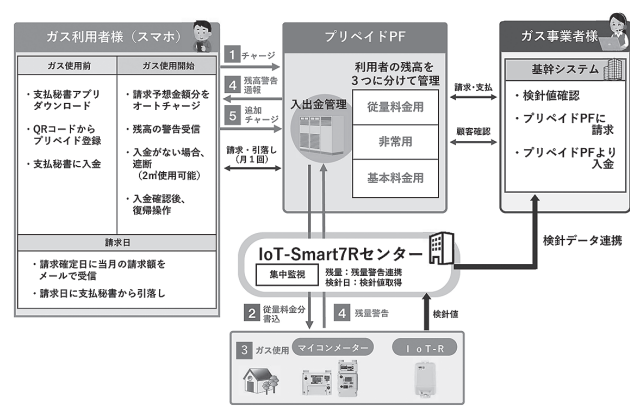

住設・供給機器 新技術

料金完全回収へ

東洋計器 4月から新サービス

東洋計器 本社・松本市、土田秀社長は4月から、集合住宅向けLPガス料金の完全回収を実現するサービス「プリペイドサービス」の提供を始める。LPWA通信端末「IoT-R」を通じてマイコンメーターと連動し、ガス利用者が入金した分だけガスを使用できるようにする。LPガス事業者の負担となっていた回収・督促の手間やコストを大きく軽減し、人的資源の活用と円滑な経営の実現が期待できる。

プリペイドサービス「IoT-Smart R」は、ユーザーが事前にLPガス料金を入金し、その入金残高がなくなるまでガスが供給される。入金残高が少なくなると、使用状況に応じてEメールやSMS(ショートメッセージサービス)により自動で利用者に入金を促す。入金がない場合は警告を発し、LPガス利用者は支払済書やプリペイドカードの残高を確認し、入金を行う必要がある。銀行口座からのオートチャージやコンビニエンスストアからの入金にも対応する。入金額は連動する。急な遮断によるトラブルも対応する。入金額は連動する。急な遮断によるトラブルも対応する。入金額は連動する。急な遮断によるトラブルも対応する。